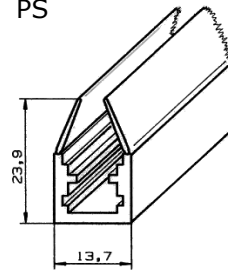

Endkappe

Artikel-Nr.: **6920**

Artikel: LED-Glaskantenprofil

Ausführg.: opal/geprägt

Material: PS