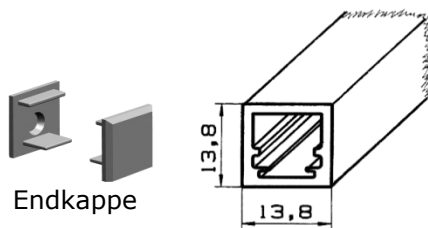

exclusiv

Artikel-Nr.: **5370**

Artikel: Finline LED-Profil

Ausführg.: opal/geprägt

Material: PS