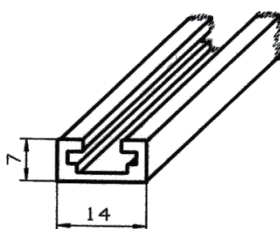

exclusiv

Artikel-Nr.: **7030**

Artikel: LED-Profil 14x7mm

Ausführg.: uni/geprägt

Material: PS