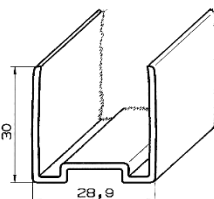

Artikel: Glasrahmenprofil  
für 4mm Glasscheiben

Ausführg.: uni, geprägt

Material: PS-C

Artikel-Nr.: **5670**

Artikel: 25er Wangenschuh

Ausführg.: uni/geprägt

Material: PS

Art: 9275  
Endkappe