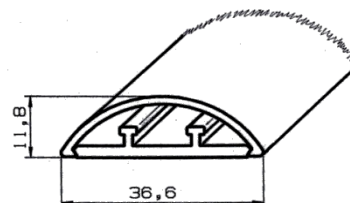

Artikel-Nr.: **6970**

Artikel: Lichtleiste "COSMO"

Ausführg.: opal/geprägt

Material: PS

Artikel-Nr.: **6990**

Artikel: Ovalleuchtenprofil

Ausführg.: opal/geprägt

Material: PS