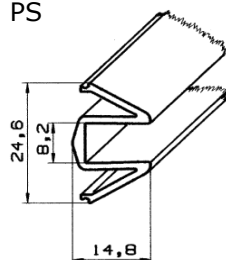

Artikel-Nr.: **7460**
Artikel: LED-Glasaufnahmeprf. TWIN
Ausführg.: opal/geprägt
Material: PS