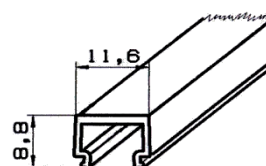

exclusiv

Artikel-Nr.: **7040**

Artikel: Abdeckblende 12x9mm

Ausführg.: opal/geprägt

Material: PS