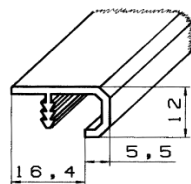

Artikel-Nr.: **4590**

Artikel: 16er Trapezkante mit Harp.

Ausführg.: uni/geprägt

Material: PS