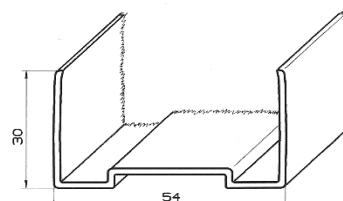

Artikel-Nr.: **5680**

Artikel: 50er Wangenschuh

Ausführg.: uni/geprägt

Material: PS

Art: 9276
Endkappe