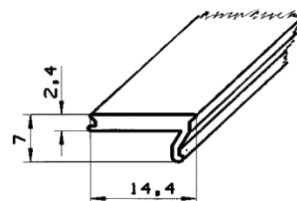

exclusiv

Artikel-Nr.: **7470**
Artikel: Abdeckprofil "KO0356"
Ausführg.: opal/geprägt
Material: PMMA