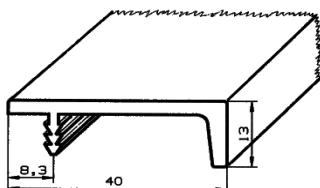

Material: PS

exclusiv

Artikel-Nr.: **4850**

Artikel: Griffleiste "Cora" mit Harp.

Ausführg.: uni/geprägt

Material: PS

Artikel-Nr.: **4870**

Artikel: Griffleiste "Light Line"