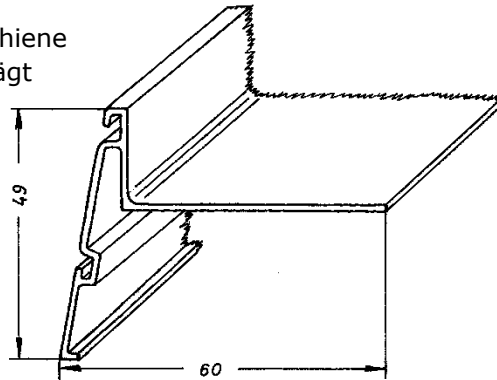

TECHNISCHE PROFILE

Artikel-Nr.: **6110**

Artikel: T-Preisschiene

Ausführg.: uni/geprägt

Material: PS