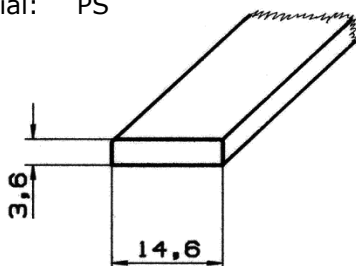

Artikel-Nr.: **1290**

Artikel: 14er Sprosse

Ausführg.: uni/geprägt

Material: PS