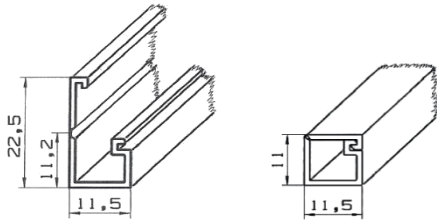

Artikel-Nr.: **5680**

Artikel: 50er Wangenschuh

Ausführg.: uni/geprägt

Material: PS

Art: 9276  
Endkappe

**TECHNISCHE PROFILE**

Artikel-Nr.: **60340**  
 Artikel: Kabelkanal 11 x 10 mm  
 Ausführg.: uni/geprägt  
 Material: PS