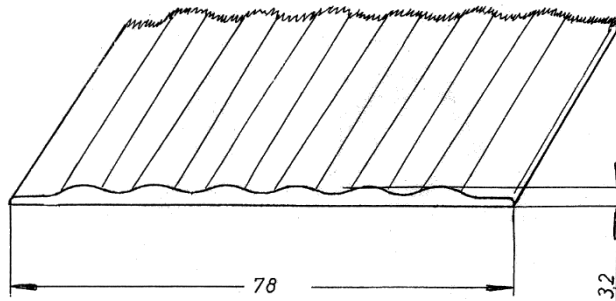

ZIERPROFILE

Artikel-Nr.: **1600**
Artikel: 78er Wellenprofil
Ausführg.: uni/geprägt
Material: PS