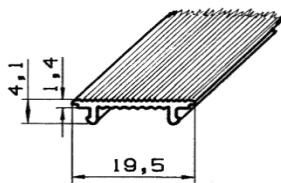

exclusiv

Artikel-Nr.: **7280**
Artikel: Abdeckprofil "MENTO"
Ausführg.: glasklar
Material: PMMA