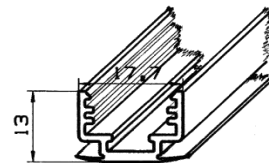

Artikel-Nr.: **7270**
Artikel: Grundprofil "MENTO"
Ausführg.: opal
Material: PS