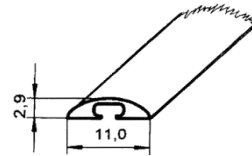

Artikel-Nr.: **60770**
Artikel: Kabelabdeckung 11 x 3 mm
Ausführg.: uni/geprägt
Material: PS