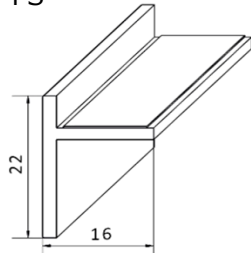

Artikel-Nr.: **61700**
Artikel: Spiegelprofil 22mm "glatt"
Ausführg.: uni/geprägt
Material: PS