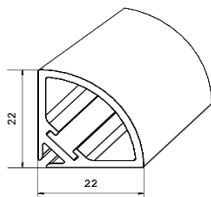

BELEUCHTUNGSKÖRPER

Artikel-Nr.: **61620**

Artikel: LED-Unterprofil m. Harp.
16 x 12 mm

Ausführg.: uni/geprägt

Material: PS

Artikel-Nr.: **61640**

Artikel: LED-Unterprofil 16 x 12 mm
ohne Harpune

Ausführg.: uni/geprägt

Material: PS

Artikel-Nr.: **61580**

Artikel: LED-Abdeckung 16 x 7 mm

Ausführg.: uni/geprägt

Material: PS

Artikel-Nr.: **61600**

Artikel: LED-Abdeckung schräg
12/4 mm

Ausführg.: uni/geprägt

Material: PS

Artikel-Nr.: **50620**

Artikel: LED Eckprofil 22 x 22 mm

Ausführg.: uni/geprägt

Material: PS