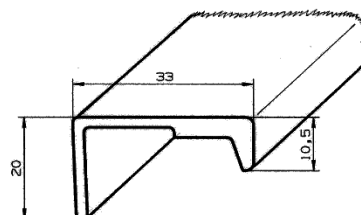

Artikel-Nr.: **4870**

Artikel: Griffleiste "Light Line"

Ausführg.: uni/geprägt

Material: PS