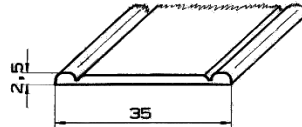

Artikel-Nr. **5590**

Artikel: Zierleiste 35x2,5mm

Ausführg.: uni/geprägt

Material: PS