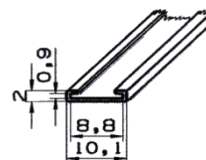

Artikel-Nr.: **7220**

Artikel: LED-Flexiadapter

Ausführg.: uni

Material: PS