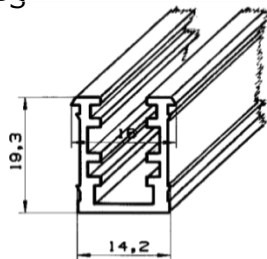

exclusiv

Artikel-Nr.: **6970**

Artikel: Lichtleiste "COSMO"

Ausführg.: opal/geprägt

Material: PS