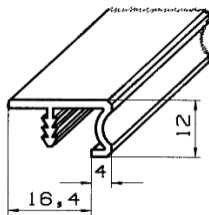

Material: PS / PSC

Artikel-Nr.: **4570**

Artikel: 16er Konkavprofil mit Harp.

Ausführg.: uni/geprägt

Material: PS

Artikel-Nr.: **4580**

Artikel: 16er Rundkante mit Harpune

Ausführg.: uni/geprägt