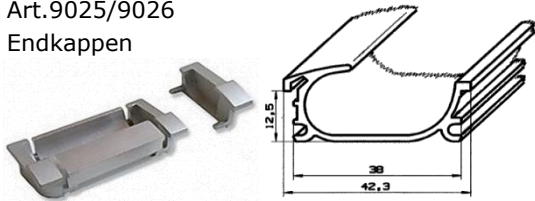

## GRIFFLEISTENPROFILE

Artikel-Nr.: **7060**

Artikel: Einlaßmuschelprofil

Ausführg.: uni/geprägt

Material: PS

Art.9025/9026

Endkappen

Artikel-Nr.: **5540**