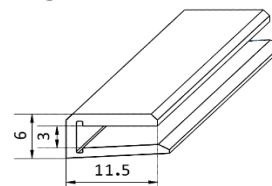

Artikel-Nr.: **61720**
Artikel: LED-Aufsteckprofil
11,5 x 6 mm
Ausführg.: uni/geprägt
Material: PS