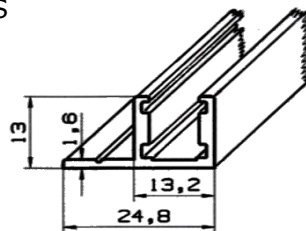

Art: 60030
Unterprofil

Artikel-Nr.: **7260**
Artikel: LED-Profil 13x13mm mit Lasche
Ausführg.: uni/geprägt
Material: PS

Art.9253
Endkappe