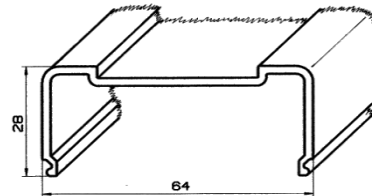

exclusiv

Artikel-Nr.: **7290**
Artikel: Leuchtenprofil SP4430
Ausführg.: opal/geprägt
Material: PMMA