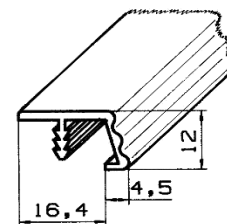

Artikel-Nr.: **4600**

Artikel: 16er Wellenkante m. Harp.

Ausführg.: uni/geprägt

Material: PS