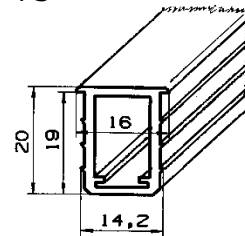

exclusiv

Artikel-Nr.: **5460**

Artikel: Einnutprofil 14x20mm

Ausführg.: opal/geprägt

Material: PS