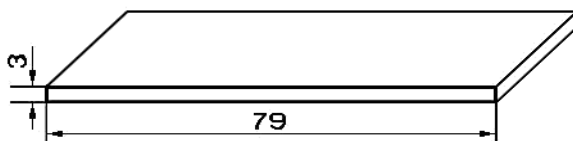

Artikel-Nr.: **61520**
Artikel: LED Flachprofil 79 x 3 mm
Ausführg.: uni/geprägt
Material: PMMA, transparent