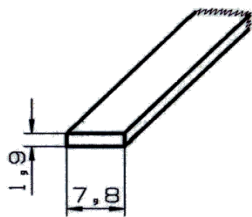

Ausführg.: uni/geprägt

Material: PS

Artikel-Nr.: **1190**

Artikel: 8er Zierprofil

Ausführg.: uni/geprägt

Material: PS

Artikel-Nr.: **1210**

Artikel: Zierleiste 2,9mm