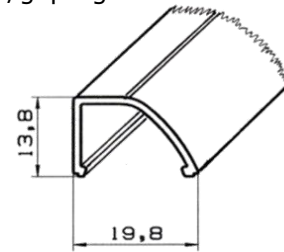

BELEUCHTUNGSKÖRPER

Artikel-Nr.: **7240**
Artikel: LED-Abdeckprofil KO0352
Ausführg.: opal/geprägt
Material: PS

exclusiv

Artikel-Nr.: **7250**
Artikel: Abdeckblende für LED-Sockelbeleuchtung
Ausführg.: opal/geprägt
Material: PS

Art: 60030
Unterprofil

Artikel-Nr.: **7260**
Artikel: LED-Profil 13x13mm mit Lasche
Ausführg.: uni/geprägt
Material: PS

Art.9253
Endkappe

Artikel-Nr.: **7270**
Artikel: Grundprofil "MENTO"
Ausführg.: opal
Material: PS

exclusiv

Artikel-Nr.: **7280**
Artikel: Abdeckprofil "MENTO"
Ausführg.: glasklar
Material: PMMA

exclusiv

Artikel-Nr.: **7290**
Artikel: Leuchtenprofil SP4430
Ausführg.: opal/geprägt
Material: PMMA

Artikel-Nr.: **7460**
Artikel: LED-Glasaufnahmeprf. TWIN
Ausführg.: opal/geprägt
Material: PS

exclusiv

Artikel-Nr.: **7470**
Artikel: Abdeckprofil "KO0356"
Ausführg.: opal/geprägt
Material: PMMA

exclusiv