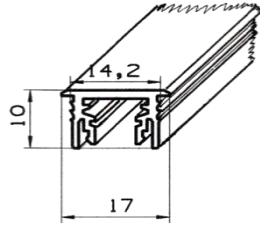

BELEUCHTUNGSKÖRPER

Artikel-Nr.: **7240**
Artikel: LED-Abdeckprofil KO0352
Ausführg.: opal/geprägt
Material: PS

exclusiv

Artikel-Nr.: **7250**
Artikel: Abdeckblende für LED-Sockelbeleuchtung
Ausführg.: opal/geprägt
Material: PS