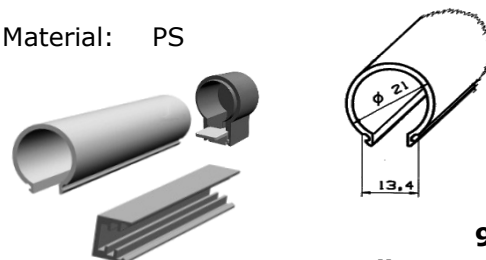

Artikel-Nr.: **7581**
Artikel: Oberteil 8er Glaskante
mit Reflektor
Ausführg.: opal/geprägt
Material: PS

Artikel-Nr.: **7590**
Artikel: LED - Rohr 21mm
Ausführg.: opal/geprägt
Material: PS