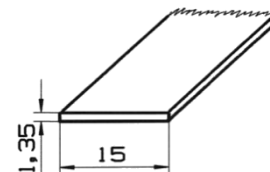

Artikel-Nr.: **3240**
Artikel: 15er Sprosse
Ausführg.: uni/geprägt
Material: PS