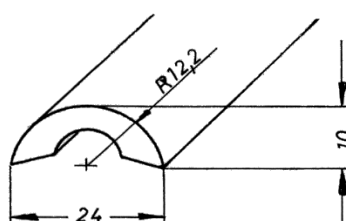

Artikel-Nr.: **1800**
Artikel: 24er Abdeckprofil
Ausführg.: uni/geprägt
Material: PS