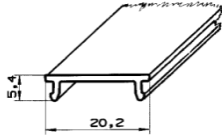

BELEUCHTUNGSKÖRPER

Artikel-Nr.: **7480**

Artikel: LED-Abdeckboardprofil

Ausführg.: opal/geprägt

Material: PS