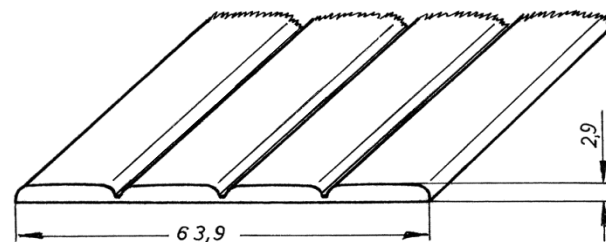

Artikel-Nr.: **2030**

Artikel: Jalousieprofil

Ausführg.: uni/geprägt

Material: PS