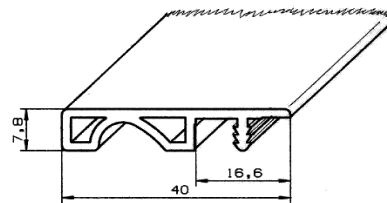

Material: PS

exclusiv

Artikel-Nr.: **4850**

Artikel: Griffleiste "Cora" mit Harp.

Ausführg.: uni/geprägt

Material: PS

Artikel-Nr.: **4870**

Artikel: Griffleiste "Light Line"