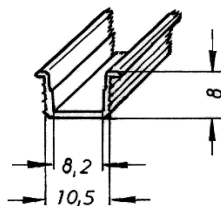

Artikel-Nr.: **6330**

Artikel: Rolladenführung
mit Ausnehmung

Ausführg.: uni/geprägt

Material: PVC