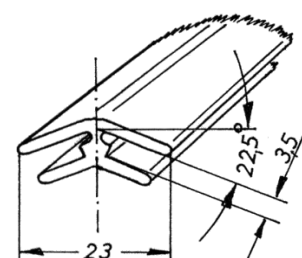

Artikel-Nr.: **1520**

Artikel: Glastürwinkel, 3,5mm

Ausführg.: uni/geprägt

Material: PS