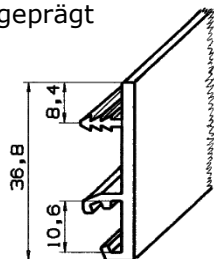

BELEUCHTUNGSKÖRPER

Artikel-Nr.: **7200**

Artikel: LED-Bodenblende

Ausführg.: uni/geprägt

Material: PS