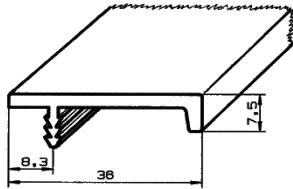

GRIFFLEISTENPROFILE

Artikel-Nr.: **4880**
Artikel: Griffleiste "Cori"
Ausführg.: uni/geprägt
Material: PS