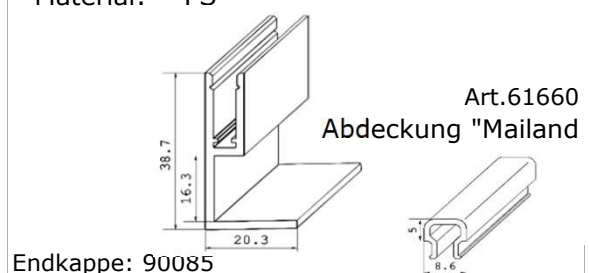

Artikel-Nr.: **10240**

Artikel: Griffleiste "Mailand"

Ausführg.: uni/geprägt

Material: PS