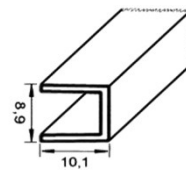

Artikel-Nr.: **61940**

Artikel: LED U-Profil 10 x 8,9 mm

Ausführg.: uni/geprägt

Material: PS