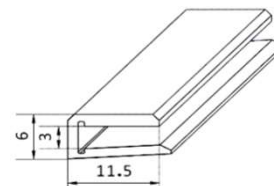

Artikel-Nr.: **61720**
Artikel: LED-Aufsteckprofil
11,5 x 6 mm
Ausführg.: uni/geprägt
Material: PS