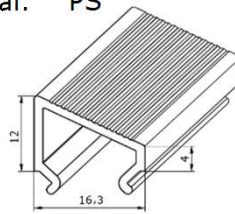

Artikel-Nr.: **61600**

Artikel: LED-Abdeckung schräg
12/4 mm

Ausführg.: uni/geprägt

Material: PS