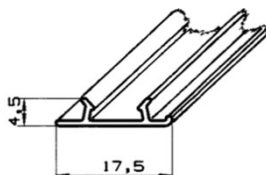

exclusiv

Artikel-Nr.: **7510**

Artikel: LED-Board Up&Down

Ausführg.: opal/geprägt

Material: PS