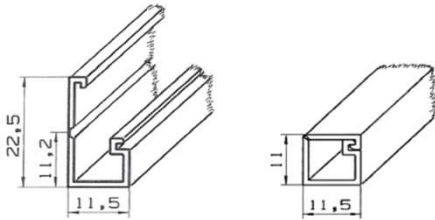

Artikel-Nr.: **5680**

Artikel: 50er Wangenschuh

Ausführg.: uni/geprägt

Material: PS

Art: 9276
Endkappe

TECHNISCHE PROFILE

Artikel-Nr.: **60340**
 Artikel: Kabelkanal 11 x 10 mm
 Ausführg.: uni/geprägt
 Material: PS