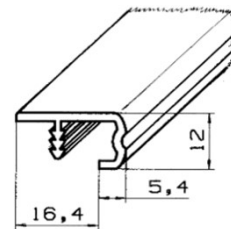

Artikel-Nr.: **4580**

Artikel: 16er Rundkante mit Harpune

Ausführg.: uni/geprägt

Material: PS