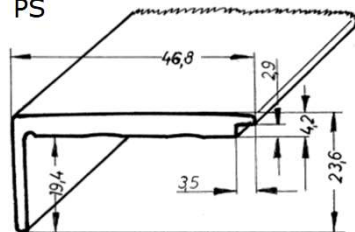

Artikel-Nr.: **2940**

Artikel: Seitenprofil

Ausführg.: uni/geprägt

Material: PS