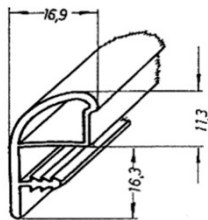

Artikel-Nr.: **5260**

Artikel: Ballenabdeckprofil
Ausführg.: uni/geprägt
Material: PS