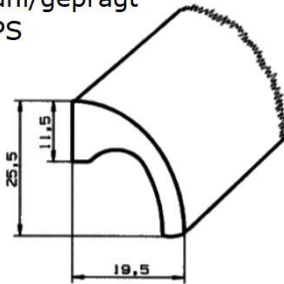

Artikel-Nr.: **2880**

Artikel: Griffleiste "Ellipse"
Ausführg.: uni/geprägt
Material: PS