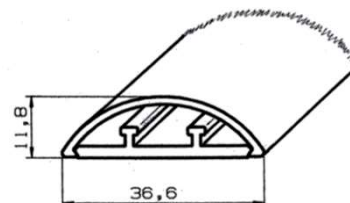

Artikel-Nr.: **6990**

Artikel: Ovalleuchtenprofil

Ausführg.: opal/geprägt

Material: PS