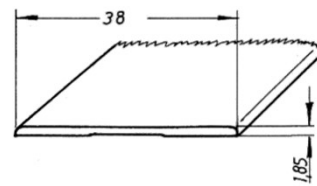

Artikel-Nr.: **7340 / 7380**
Artikel: 1,85er Nieten /Bärchenprofil
Ausführg.: uni/geprägt
Material: PS