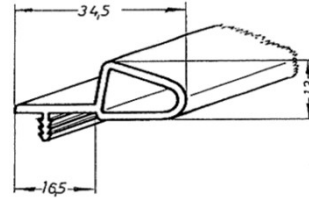

Artikel-Nr.: **5190**

Artikel: Griffleiste
Ausführg.: uni/geprägt
Material: PS

HOHLKAMMERPROFILE

Artikel-Nr.: **5220**

Artikel: Rundstollen
Ausführg.: uni/geprägt
Material: PS

Artikel-Nr.: **5240**

Artikel: Vertikal-Griffleiste m. Harp.
Ausführg.: uni/geprägt
Material: PS