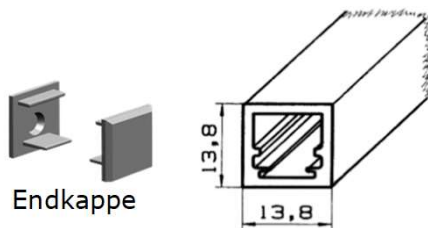

exklusiv

Artikel-Nr.: **5370**

Artikel: Finline LED-Profil

Ausführg.: opal/geprägt

Material: PS