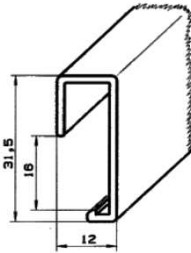

Artikel-Nr.: **4710**

Artikel: Griffleistenprofil 31,5x12mm

Ausführg.: uni/geprägt

Material: PS