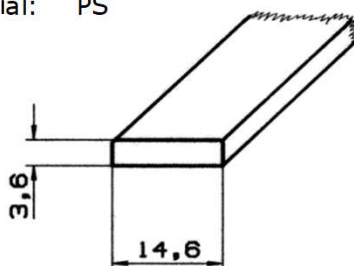

Artikel-Nr.: **1290**

Artikel: 14er Sprosse

Ausführg.: uni/geprägt

Material: PS