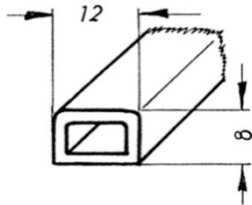

ZIERPROFILE

Artikel-Nr.: **3460**

Artikel: Seitenprofil 12 x 8 mm

Ausführg.: uni/geprägt

Material: PS