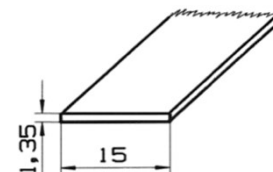

Artikel-Nr.: **3240**

Artikel: 15er Sprosse

Ausführg.: uni/geprägt

Material: PS