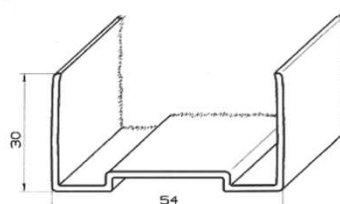

Artikel-Nr.: **5680**

Artikel: 50er Wangenschuh

Ausführg.: uni/geprägt

Material: PS

Art: 9276
Endkappe