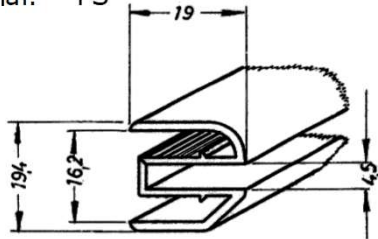

TECHNISCHE PROFILE

Artikel-Nr.: **4470**

Artikel: Klapp-Profil

Ausführg.: uni/geprägt

Material: PS

Artikel-Nr.: **6740**

Artikel: Führungsschiene "CT5"

Ausführg.: uni