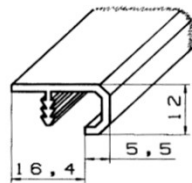

Artikel-Nr.: **4580**

Artikel: 16er Rundkante mit Harpune

Ausführg.: uni/geprägt

Material: PS

Artikel-Nr.: **4590**

Artikel: 16er Trapezkante mit Harp.

Ausführg.: uni/geprägt

Material: PS