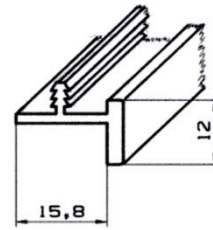

Artikel: Griffleiste 22x22mm

Ausführg.: uni/geprägt

Material: PS

Artikel-Nr.: **7045**

Artikel: Griffleiste "Bad"

Ausführg.: uni/geprägt

Material: PS

Artikel-Nr.: **4980**