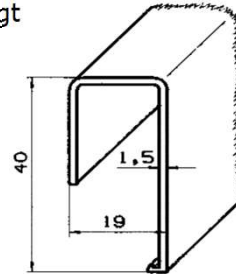

Material: PS

Artikel-Nr.: **4740**

Artikel: Griffleiste "ORA"

Ausführg.: geprägt

Material: PS

Artikel-Nr.: **4770**

Artikel: Griffleiste "New Fino"
mit Harpune

Ausführg.: uni/geprägt