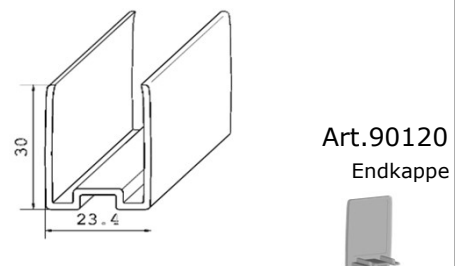

Artikel-Nr.: 5740

Artikel: **19er Wangenschuh**
Ausführg.: uni/geprägt
Material: PS