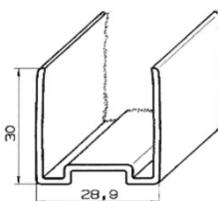

Artikel: Glasrahmenprofil
für 4mm Glasscheiben

Ausführg.: uni, geprägt

Material: PS-C

Artikel-Nr.: **5670**

Artikel: 25er Wangenschuh

Ausführg.: uni/geprägt

Material: PS

Art: 9275
Endkappe