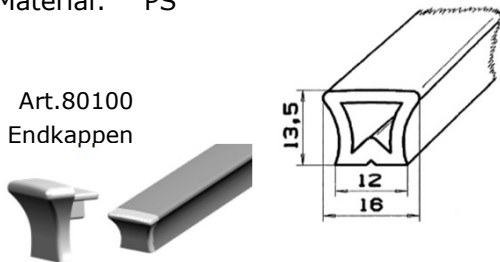

Ausführg.: uni/geprägt

Material: PS

Artikel-Nr.: **5190**

Artikel: Griffleiste "Roma"

Ausführg.: uni/geprägt/bedampft

Material: PS

Art.80100
Endkappen

Artikel-Nr.: **80010**