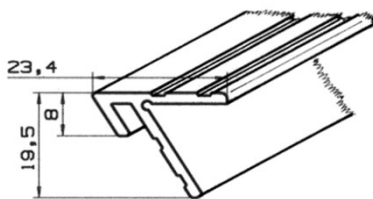

Artikel-Nr.: **4300**

Artikel: Rundbogenpr. R600 m. Harp.

Ausführg.: uni/geprägt

Material: PS

Artikel-Nr.: **4760**

Artikel: Halteprofil für NAKO

Ausführg.: uni/geprägt

Material: PS