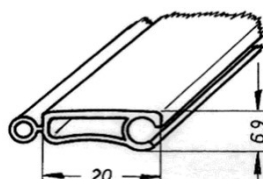

Artikel-Nr.: **2400**

Artikel: 20er Rolladenprofil
Ausführg.: uni/geprägt
Material: PS