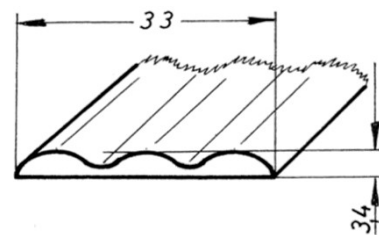

Artikel-Nr.: **3560**

Artikel: 33er Wellenprofil

Ausführg.: uni/geprägt

Material: PS