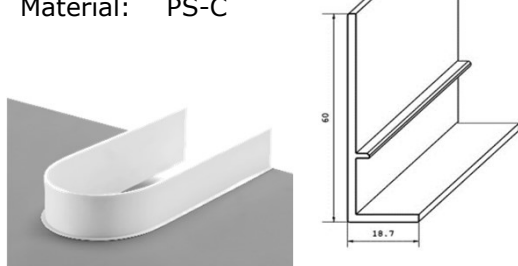

Artikel: Halterung für Fineline Profil
14 x 14 mm
Ausführg.: uni
Material: PC

Artikel-Nr.: **90078**

Artikel: Halterung für Lichtleiste
10 x 10 mm
Ausführg.: uni
Material: PC

Artikel-Nr.: **61910**

Artikel: Syphonprofil
Ausführg.: uni
Material: PS-C