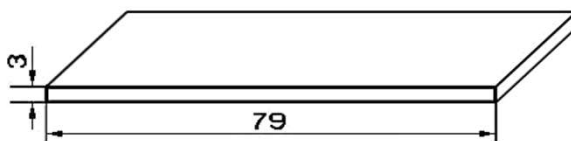

Artikel-Nr.: **61520**
Artikel: LED Flachprofil 79 x 3 mm
Ausführg.: uni/geprägt
Material: PMMA, transparent