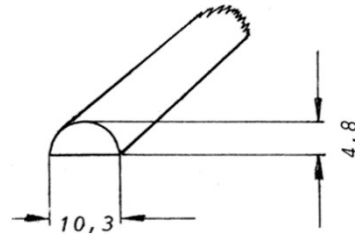

Artikel-Nr.: **1390**

Artikel: 10er Rundprofil

Ausführg.: uni/geprägt

Material: PS