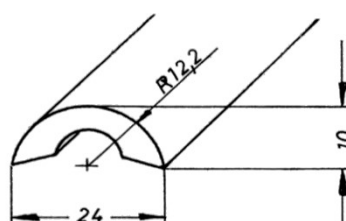

Artikel-Nr.: **1800**

Artikel: 24er Abdeckprofil

Ausführg.: uni/geprägt

Material: PS