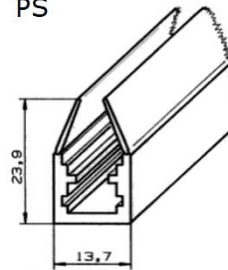

Artikel-Nr.: **6920**

Artikel: LED-Glaskantenprofil

Ausführg.: opal/geprägt

Material: PS