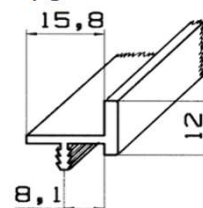

Artikel-Nr.: **4670**

Artikel: Mittenprofil
mit Harpune 12x3 mm

Ausführg.: uni/geprägt

Material: PS