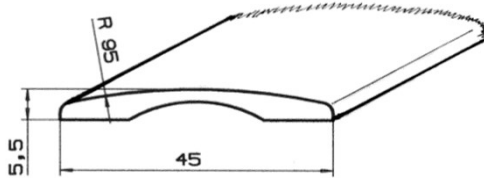

ZIERPROFILE

Artikel-Nr.: **3110**

Artikel: 45er Rahmenprofil

Ausführg.: uni/geprägt

Material: PS