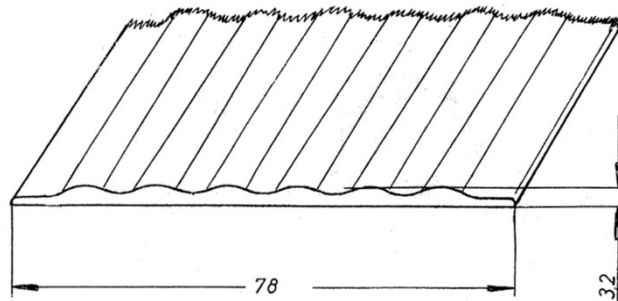

ZIERPROFILE

Artikel-Nr.: **1600**

Artikel: 78er Wellenprofil

Ausführg.: uni/geprägt

Material: PS