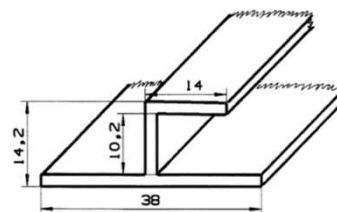

Artikel-Nr.: **7680**
Artikel: Paneelhalterungsprofil
Ausführg.: uni/geprägt
Material: PS