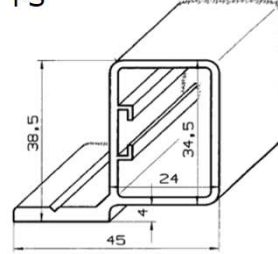

HOHLKAMMERPROFILE

Artikel-Nr.: **5000**

Artikel: Zierstollen
Ausführg.: uni/geprägt
Material: PS

Artikel-Nr.: **5020**

Artikel: Kranzprofil, eckig
Ausführg.: uni/geprägt
Material: PS

Artikel-Nr.: **5100**

Artikel: Ausgleichsprofil
Ausführg.: uni/geprägt
Material: PS