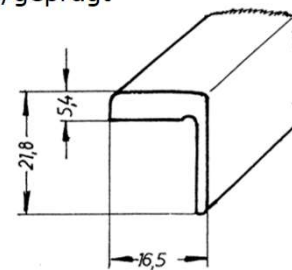

Artikel-Nr.: **3070**

Artikel: 16er Seitenprofil

Ausführg.: uni/geprägt

Material: PS