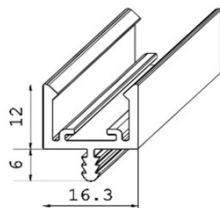

Artikel-Nr.: **61620**
Artikel: LED-Unterprofil m. Harp. 16 x 12 mm
Ausführg.: uni/geprägt
Material: PS