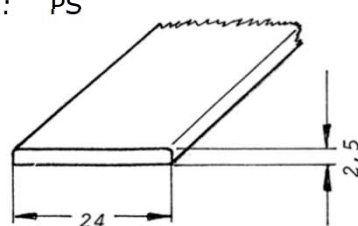

Artikel-Nr.: **1320**

Artikel: Spiegelfeder

Ausführg.: uni/geprägt

Material: PS