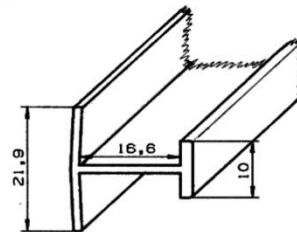

Artikel-Nr.: **6950**

Artikel: Schlagleiste 44x4mm
Ausführg.: uni/geprägt
Material: PS

Artikel-Nr.: **6960**

Artikel: Mittenprofil 16,5x10mm
Ausführg.: uni/geprägt
Material: PS

Artikel-Nr.: **6980**

Artikel: Utensilien-Profil
Ausführg.: uni
Material: PS