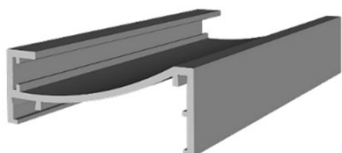

TECHNISCHE PROFILE

Artikel-Nr.: **62380**
Artikel: Spiegelreflektor 56 x 20 mm
Ausführg.: uni/geprägt
Material: PS