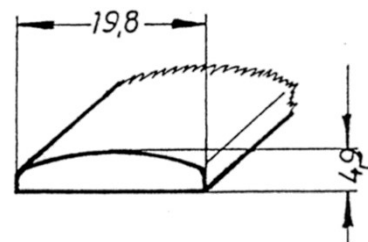

Artikel-Nr.: **3490**

Artikel: 20er Rondoprofil

Ausführg.: uni/geprägt

Material: PS