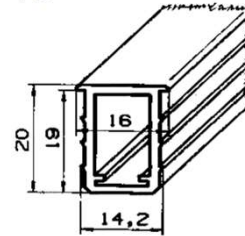

exclusiv

Artikel-Nr.: **5460**

Artikel: Einnutprofil 14x20mm

Ausführg.: opal/geprägt

Material: PS