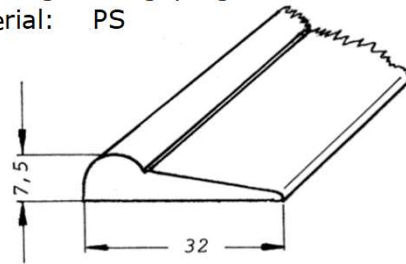

Artikel-Nr.: **1420**

Artikel: 32er Perlprofil

Ausführg.: uni/geprägt

Material: PS