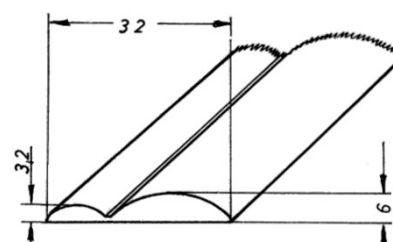

Artikel-Nr.: **2000**

Artikel: Milanoprofil

Ausführg.: uni/geprägt

Material: PS