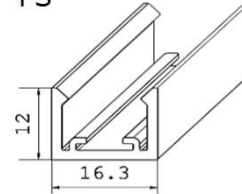

Artikel-Nr.: **61640**

Artikel: LED-Unterprofil 16 x 12 mm
ohne Harpune

Ausführg.: uni/geprägt

Material: PS