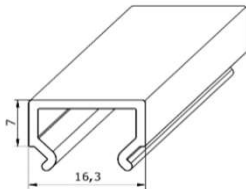

Artikel-Nr.: **61580**

Artikel: LED-Abdeckung 16 x 7 mm

Ausführg.: uni/geprägt

Material: PS