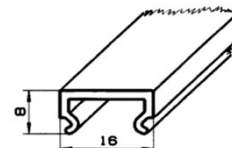

exclusiv

Artikel-Nr.: **7520**

Artikel: Leuchtendeckel 16x5mm

Ausführg.: opal/geprägt

Material: PS