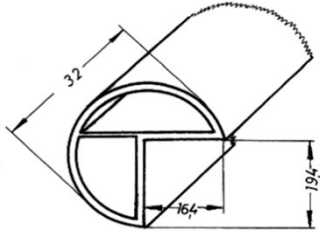

Artikel-Nr.: **5190**

Artikel: Griffleiste
Ausführg.: uni/geprägt
Material: PS

HOHLKAMMERPROFILE

Artikel-Nr.: **5220**

Artikel: Rundstollen
Ausführg.: uni/geprägt
Material: PS

Artikel-Nr.: **5240**

Artikel: Vertikal-Griffleiste m. Harp.
Ausführg.: uni/geprägt
Material: PS