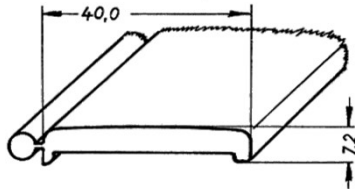

ROLLADENSYSTEME

Artikel-Nr.: **2570**

Artikel: Rolladenabschlussl., 40 mm
Ausführg.: uni/geprägt
Material: PS