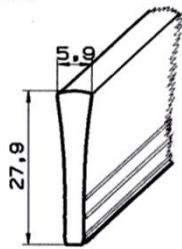

Artikel-Nr.: **4980**

Artikel: 28er Einschlag-Griffleiste

Ausführg.: uni/geprägt

Material: PS