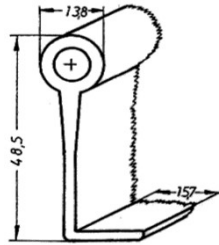

GRIFFLEISTENPROFILE

Artikel-Nr.: **2760**

Artikel: Falttüren-Griffleiste "Gala"

Ausführg.: geprägt / Metallfarben

Material: PS