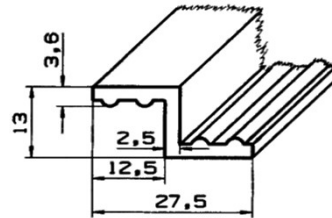

Artikel-Nr.: **7180**

Artikel: Glasrahmen-Innenprofil

Ausführg.: uni/geprägt

Material: PS

Artikel-Nr.: **7600**

Artikel: Z-Schiene f. Nut 3,5mm

Ausführg.: uni/geprägt

Material: PS