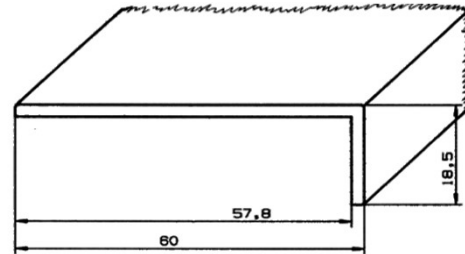

Artikel-Nr.: **6950**

Artikel: Schlagleiste 44x4mm
Ausführg.: uni/geprägt
Material: PS

Artikel-Nr.: **6960**

Artikel: Mittenprofil 16,5x10mm
Ausführg.: uni/geprägt
Material: PS

Artikel-Nr.: **6980**

Artikel: Utensilien-Profil
Ausführg.: uni
Material: PS