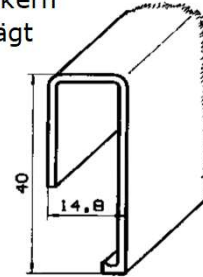

Material: PS

Artikel-Nr.: **4510**

Artikel: Griffleiste "Multi"
mit Stahlkern

Ausführg.: uni/geprägt

Material: PS

Artikel-Nr.: **4710**

Artikel: Griffleistenprofil 31,5x12mm

Ausführg.: uni/geprägt