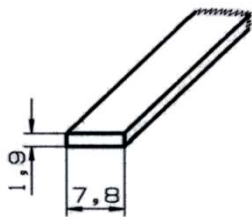

Artikel-Nr.: **1190**

Artikel: 8er Zierprofil

Ausführg.: uni/geprägt

Material: PS