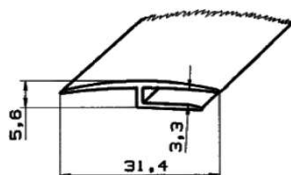

Artikel-Nr. **7210**

Artikel: Profilverbinder

Ausführg.: uni/geprägt

Material: PS