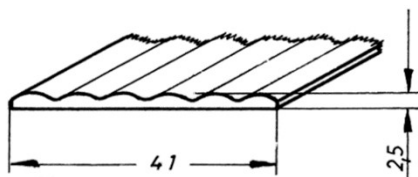

Artikel-Nr.: **1650**

Artikel: 41er Wellenprofil

Ausführg.: uni/geprägt

Material: PS