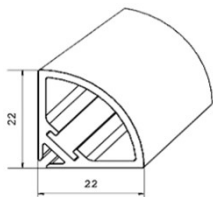

BELEUCHTUNGSKÖRPER

Artikel-Nr.: **61620**

Artikel: LED-Unterprofil m. Harp.
16 x 12 mm

Ausführg.: uni/geprägt

Material: PS

Artikel-Nr.: **61640**

Artikel: LED-Unterprofil 16 x 12 mm
ohne Harpune

Ausführg.: uni/geprägt

Material: PS

Artikel-Nr.: **61580**

Artikel: LED-Abdeckung 16 x 7 mm

Ausführg.: uni/geprägt

Material: PS

Artikel-Nr.: **61600**

Artikel: LED-Abdeckung schräg
12/4 mm

Ausführg.: uni/geprägt

Material: PS

Artikel-Nr.: **50620**

Artikel: LED Eckprofil 22 x 22 mm

Ausführg.: uni/geprägt

Material: PS

Artikel-Nr.: **61940**

Artikel: LED U-Profil 10 x 8,9 mm

Ausführg.: uni/geprägt

Material: PS

Artikel-Nr.: **61520**

Artikel: LED Flachprofil 79 x 3 mm

Ausführg.: uni/geprägt

Material: PMMA, transparent

Artikel-Nr.: **61720**

Artikel: LED-Aufsteckprofil

11,5 x 6 mm

Ausführg.: uni/geprägt

Material: PS