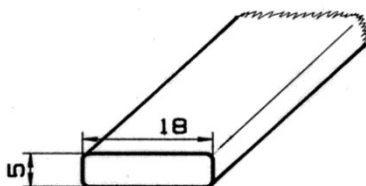

Artikel-Nr.: **4720**
Artikel: Blendleiste
Ausführg.: uni/geprägt
Material: PS