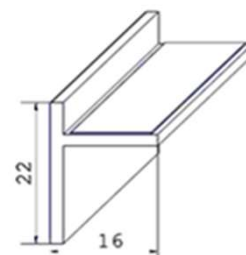

Artikel-Nr.: **61700**
Artikel: Spiegelprofil 22 mm "glatt"
Ausführg.: uni - geprägt
Material: PS