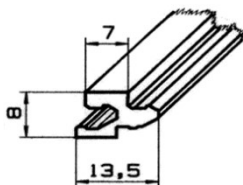

Ausführg.: uni

Material: ABS

Artikel-Nr.: **6880**

Artikel: Schiffsbodenverbinder

Ausführg.: uni

Material: PS-C

Artikel-Nr.: **6900**

Artikel: U-Profil 15,2 x 16 mm