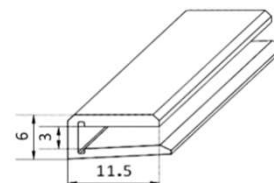

Artikel-Nr.: **61720**

Artikel: LED-Aufsteckprofil

11,5 x 6 mm

Ausführg.: uni/geprägt

Material: PS