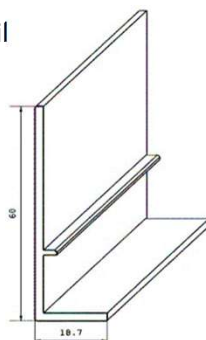

Artikel-Nr.: **61910**
Artikel: Syphonprofil
Ausführg.: uni
Material: PS-C