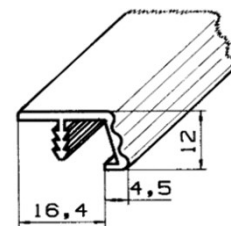

Artikel-Nr.: **4600**

Artikel: 16er Wellenkante m. Harp.

Ausführg.: uni/geprägt

Material: PS