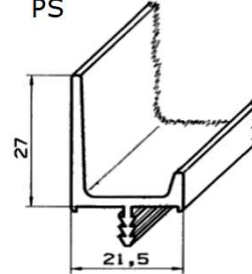

Artikel-Nr.: **5540**

Artikel: Griffleiste "ATLANTA19"

Ausführg.: uni/geprägt/bedampft

Material: PS