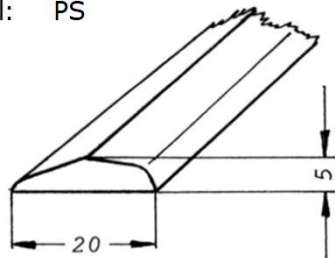

Artikel-Nr.: **1400**

Artikel: 20er Trapezprofil

Ausführg.: uni/geprägt

Material: PS