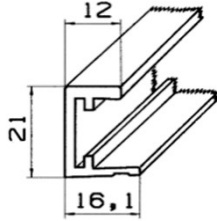

KANTENPROFILE

Artikel-Nr.: **4690**

Artikel: Kommodenprofil 21x12 mm

Ausführg.: uni/geprägt

Material: PS