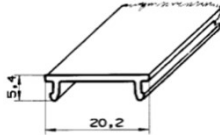

BELEUCHTUNGSKÖRPER

Artikel-Nr.: **7480**

Artikel: LED-Abdeckboardprofil

Ausführg.: opal/geprägt

Material: PS