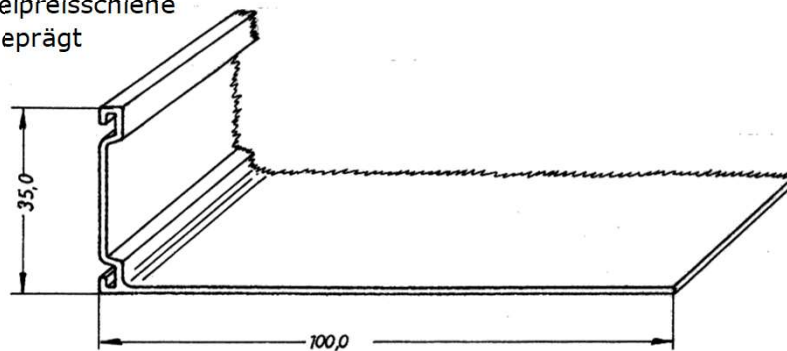

Artikel-Nr.: **6120**

Artikel: Winkelpreisschiene

Ausführg.: uni/geprägt

Material: PS