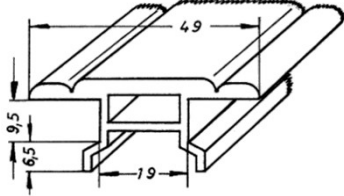

HOHLKAMMERPROFILE

Artikel-Nr.: **5000**

Artikel: Zierstollen
Ausführg.: uni/geprägt
Material: PS