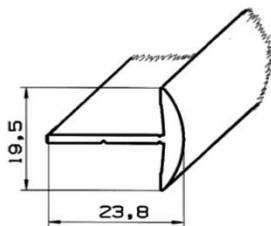

Artikel-Nr. **5600**

Artikel: 19er Kederprofil, ballig

Ausführg.: uni/geprägt

Material: PS