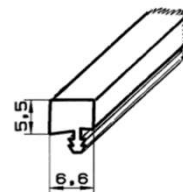

Artikel-Nr. **5610**

Artikel: Quadroprofil 6,6x5,5mm mit Harpune

Ausführg.: uni/geprägt

Material: PS