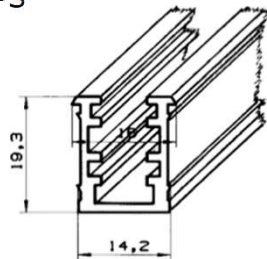

exklusiv

Artikel-Nr.: **6970**

Artikel: Lichtleiste "COSMO"

Ausführg.: opal/geprägt

Material: PS