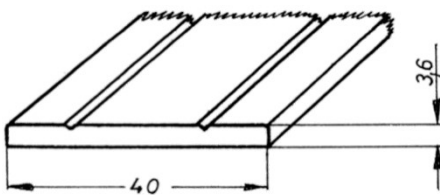

Artikel-Nr.: **1480**

Artikel: Sprosse, 40mm

Ausführg.: uni/geprägt

Material: PS