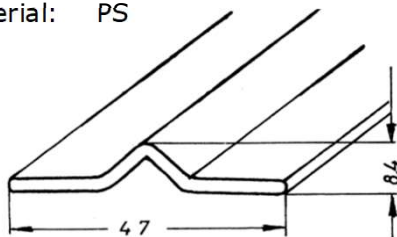

Artikel-Nr.: **1680**

Artikel: Deko-Paneelfeder

Ausführg.: uni/geprägt

Material: PS