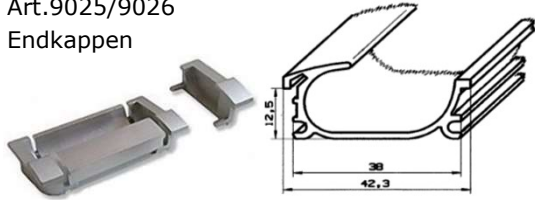

Artikel-Nr.: **7060**

Artikel: Einlaßmuschelprofil

Ausführg.: uni/geprägt

Material: PS

Art.9025/9026

Endkappen

Artikel-Nr.: **5540**

Artikel: Griffleiste "ATLANTA19"