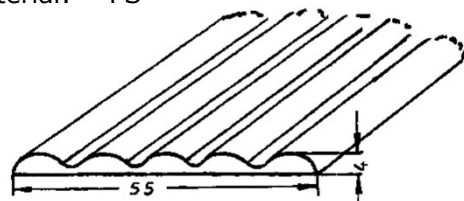

Artikel-Nr.: **1700**

Artikel: 55er Wellenprofil

Ausführg.: uni/geprägt

Material: PS