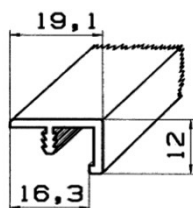

Artikel-Nr.: **4650**

Artikel: Winkelprofil
mit Harpune 19x12 mm

Ausführg.: uni/geprägt

Material: PS