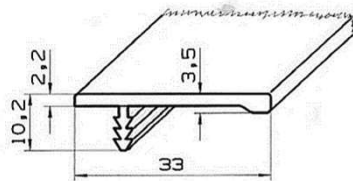

Artikel-Nr.: **4770**

Artikel: Griffleiste "New Fino"
mit Harpune

Ausführg.: uni/geprägt

Material: PS