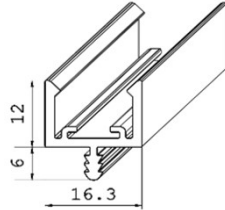

BELEUCHTUNGSKÖRPER

Artikel-Nr.: **61620**

Artikel: LED-Unterprofil m. Harp.
16 x 12 mm

Ausführg.: uni/geprägt

Material: PS