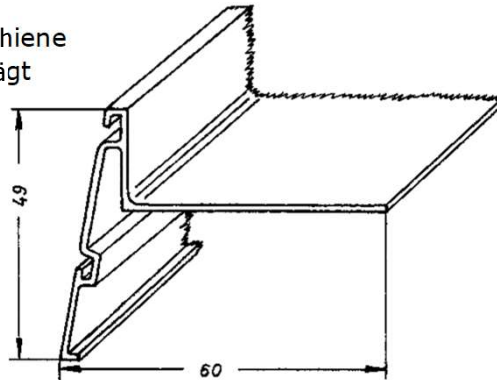

TECHNISCHE PROFILE

Artikel-Nr.: **6110**

Artikel: T-Preisschiene

Ausführg.: uni/geprägt

Material: PS