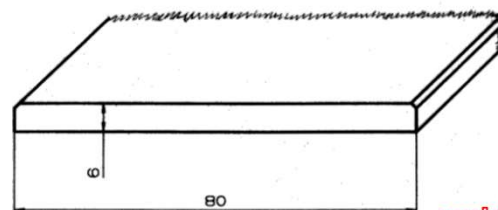

TECHNISCHE PROFILE

Artikel-Nr.: **6930**

Artikel: Chromeinlage f. Vorderstück
Ausführg.: uni/geprägt
Material: PS-C

Artikel-Nr.: **6940**

Artikel: Winkelprofil 60x18,5mm
Ausführg.: uni/geprägt
Material: PS

Artikel-Nr.: **6950**

Artikel: Schlagleiste 44x4mm
Ausführg.: uni/geprägt
Material: PS

Artikel-Nr.: **6960**

Artikel: Mittenprofil 16,5x10mm
Ausführg.: uni/geprägt
Material: PS

Artikel-Nr.: **6980**

Artikel: Utensilien-Profil
Ausführg.: uni
Material: PS

Artikel-Nr.: **7010**

Artikel: Frontaufdopplung 50x6mm
Ausführg.: uni/geprägt
Material: PS

exclusiv

Artikel-Nr.: **7020**

Artikel: Frontaufdopplung 80x6mm
Ausführg.: uni/geprägt
Material: PS

exclusiv