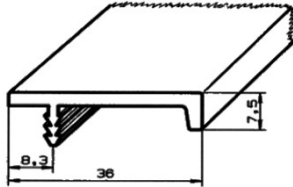

GRIFFLEISTENPROFILE

Artikel-Nr.: **4880**

Artikel: Griffleiste "Cori"

Ausführg.: uni/geprägt

Material: PS