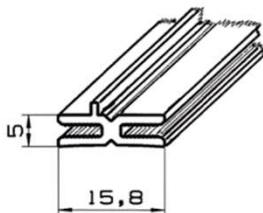

Artikel-Nr.: **7710**

Artikel: Unterprofil / Glasrahmen

Ausführg.: uni

Material: PS