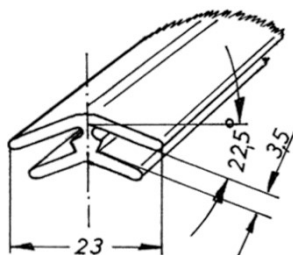

Artikel-Nr.: **1520**

Artikel: Glastürwinkel, 3,5mm

Ausführg.: uni/geprägt

Material: PS