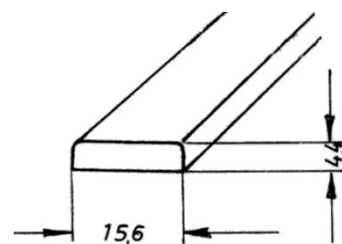

Artikel-Nr.: **1780**

Artikel: Glasleiste

Ausführg.: uni/geprägt

Material: PS