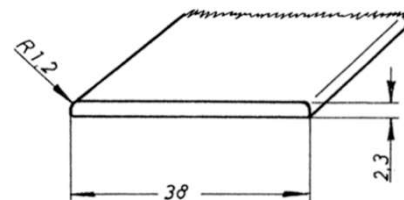

Artikel-Nr.: **2520**

Artikel: 38er Flachprofil

Ausführg.: uni/geprägt

Material: PS