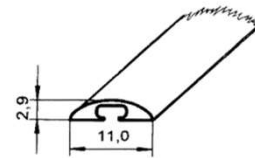

Artikel-Nr.: **60770**
Artikel: Kabelabdeckung 11 x 3 mm
Ausführg.: uni/geprägt
Material: PS