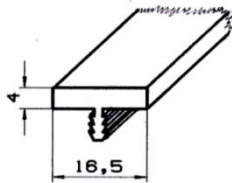

Artikel-Nr.: **4970**

Artikel: 16,5er Abdeckprofil m. Harp.

Ausführg.: uni/geprägt

Material: PS