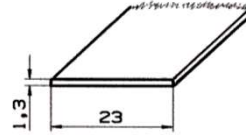

Artikel-Nr.: **4960**

Artikel: 23er Flachkante auf Rolle

Ausführg.: uni/geprägt

Material: PS