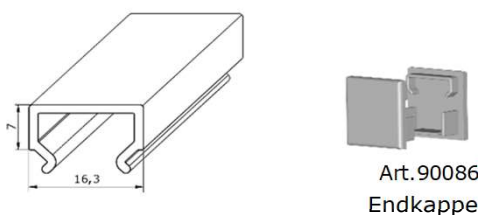

Artikel-Nr.: **61580**
Artikel: LED-Abdeckung 16 x 7 mm
Ausführg.: uni/geprägt
Material: PS