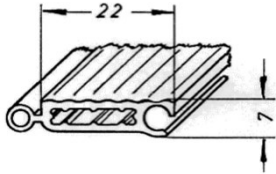

ROLLADENSYSTEME

Artikel-Nr.: **2960**
Artikel: 22er Wellenrolle
Ausführg.: uni/geprägt
Material: PS