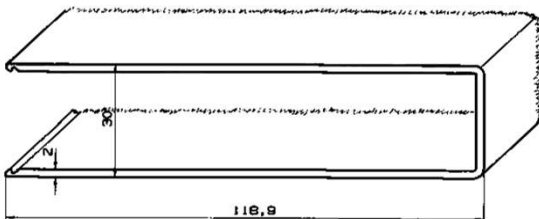

exclusiv

Artikel-Nr.: **7496**

Artikel: Grundprof. Leuchtgehäuse

Ausführg.: opal

Material: PS

exclusiv

Artikel-Nr.: **7510**

Artikel: LED-Board Up&Down