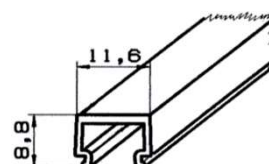

Artikel-Nr.: **7040**

Artikel: Abdeckblende 12x9mm

Ausführg.: opal/geprägt

Material: PS

exklusiv

BELEUCHTUNGSKÖRPER

Artikel-Nr.: **7080**
 Artikel: Lichtblende 49,5x28mm
 Ausführg.: opal/geprägt
 Material: PMMA / PS