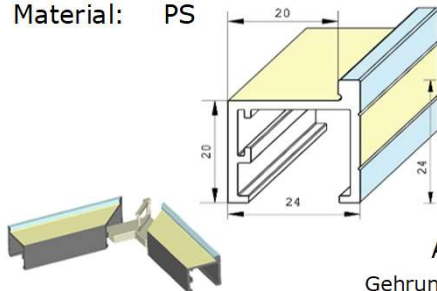

Artikel-Nr.: **60770**
Artikel: Kabelabdeckung 11 x 3 mm
Ausführg.: uni/geprägt
Material: PS

Artikel-Nr.: **61770**
Artikel: LED Spiegelprofil 24x24 mm
Ausführg.: uni/geprägt
Material: PS

Art.90097
Gehrungsverbinder