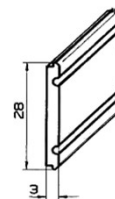

exclusiv

Artikel-Nr.: **7496**

Artikel: Grundprof. Leuchtgehäuse

Ausführg.: opal

Material: PS