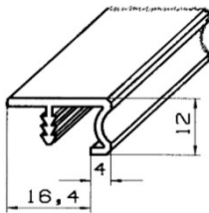

Artikel-Nr.: **4450**

Artikel: 20er Kantenschutzprofil
mit Harpune

Ausführg.: uni/geprägt

Material: PS / PSC

Artikel-Nr.: **4570**

Artikel: 16er Konkavprofil mit Harp.

Ausführg.: uni/geprägt

Material: PS