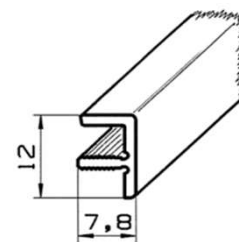

Artikel: Glasrahmenprofil
für 4mm Glasscheiben

Ausführg.: uni, geprägt

Material: PS-C

Artikel-Nr.: **5670**

Artikel: 25er Wangenschuh

Ausführg.: uni/geprägt

Material: PS

Art: 9275
Endkappe