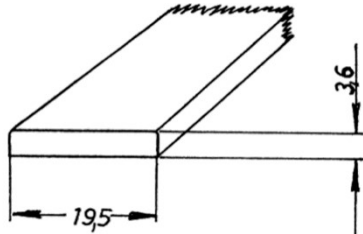

ZIERPROFILE

Artikel-Nr.: **1030**

Artikel: Sprosse 3,6mm

Ausführg.: uni/geprägt

Material: PS