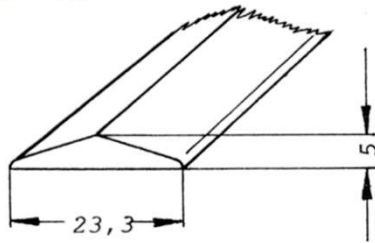

ZIERPROFILE

Artikel-Nr.: **1350**

Artikel: 23er Trapezprofil

Ausführg.: uni/geprägt

Material: PS