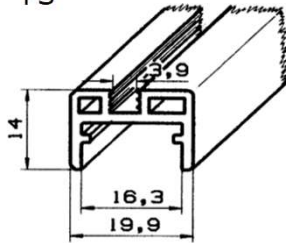

TECHNISCHE PROFILE

Artikel-Nr.: **7180**

Artikel: Glasrahmen-Innenprofil

Ausführg.: uni/geprägt

Material: PS